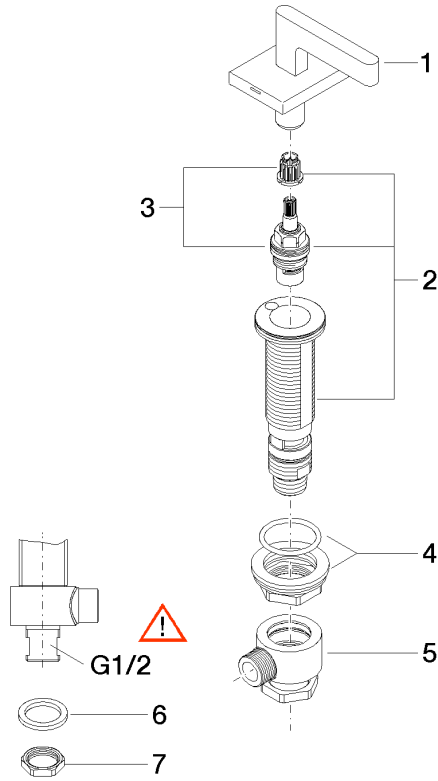

**Deck valve anti-clockwise closing cold - Brushed Durabronz (23kt Gold)**

CL.1

20 004 716

- hole diameter 32 mm
- rosette 60 x 47 mm
- with cold marking

Fits: CL.1, CYO

	Brushed Durabronz (23kt Gold)	20 004 716-28
	Chrome	20 004 716-00
	Brushed Platinum	20 004 716-06
	Brushed Champagne (22kt Gold)	20 004 716-46
	Champagne (22kt Gold)	20 004 716-47
	Brushed Dark Platinum	20 004 716-99

20 004 716

mm [inches]

**Flow rate chart**

**Certificates**

IAPMO\_N-4976.      LGA\_28687.      IAPMO\_6397.

20 004 716

Parts for other finishes can be found here: [Chrome](#)

Spare parts list

No.	Item Number	Name	Quantity used	Delivery time
1	90 20 70 057 03-28	handle ( cold )	1	20
2	04 17 11 058 52 90	side panel	1	2
3	90 90 03 152 00 90	top	1	2
4	04 23 10 032 78 90	fixing set	1	2
5	04 17 11 023 10 90	distributor	1	2
6	09 30 11 059 90	disc	1	2
7	09 23 10 012 90	nut	1	2